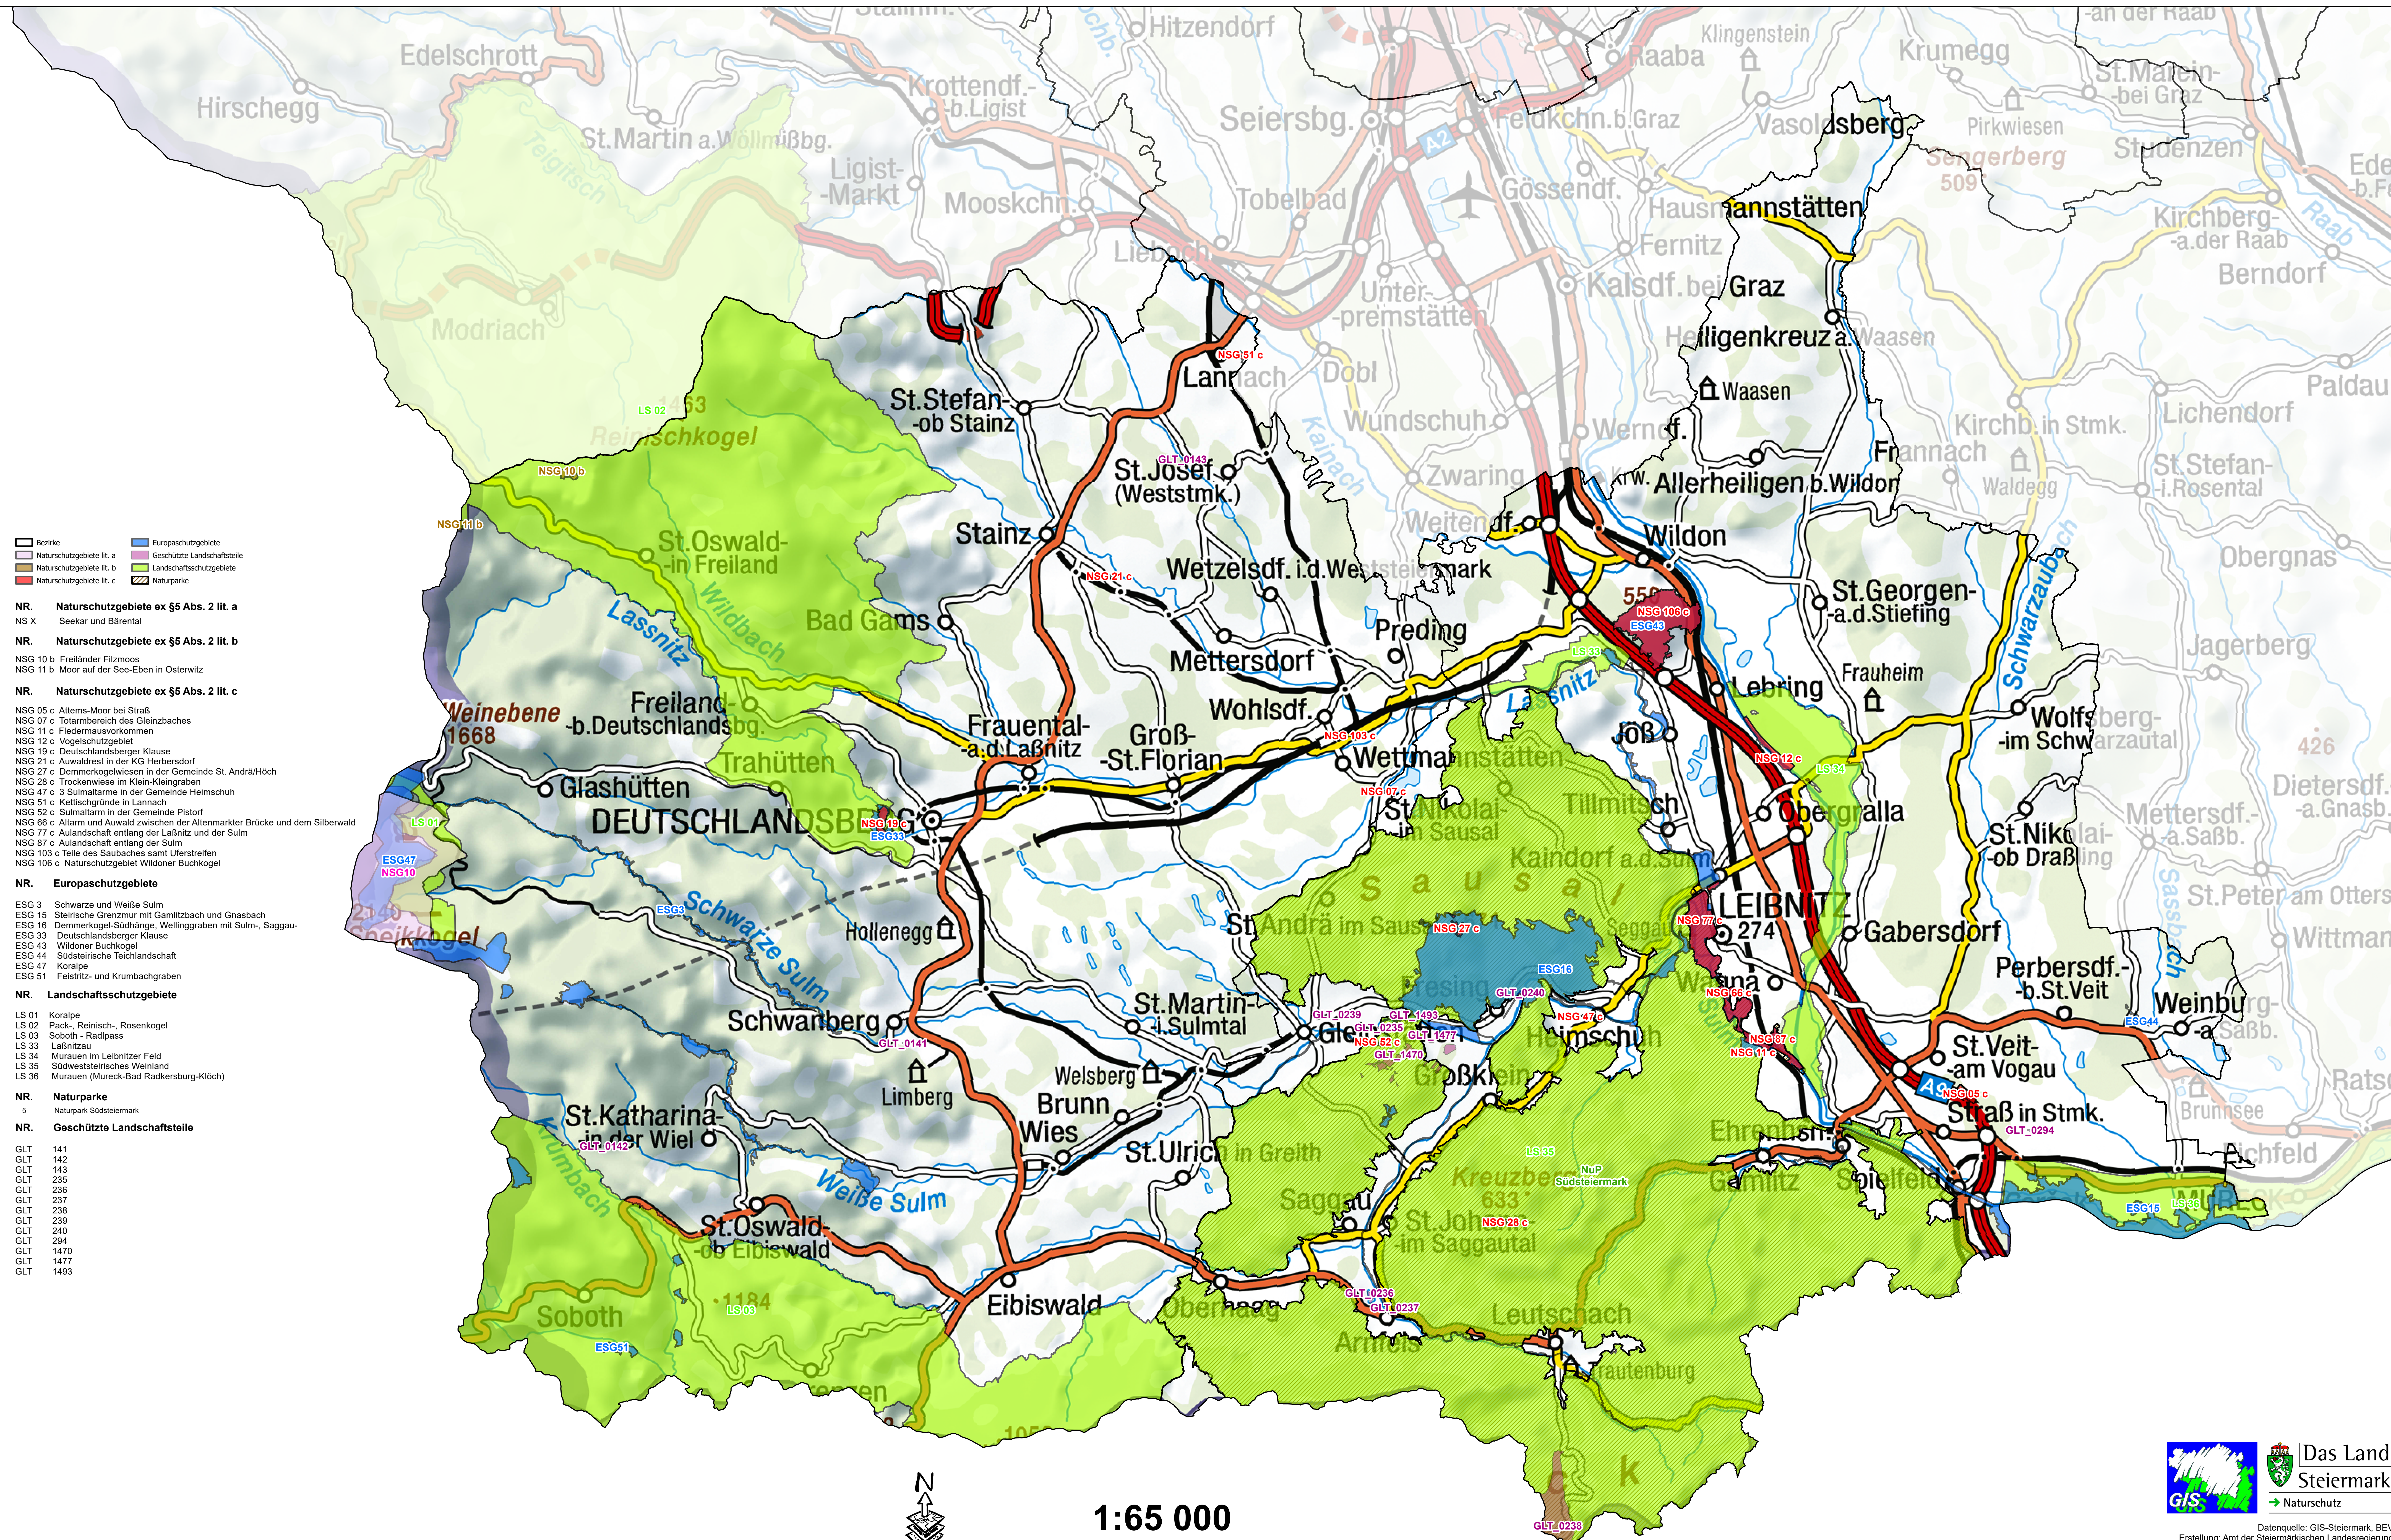

Naturschutzgebiete ex lit. a+b+c, Europaschutzgebiete, Landschaftsschutzgebiete, Naturpark, GLT

- NR. **Naturschutzgebiete ex §5 Abs. 2 lit. a**
- NS X Seekar und Bärental
- NR. **Naturschutzgebiete ex §5 Abs. 2 lit. b**
- NSG 10 b Freiländer Filzmoos
- NSG 11 b Moor auf der See-Eben in Osterwitz
- NR. **Naturschutzgebiete ex §5 Abs. 2 lit. c**
- NSG 05 c Attems-Moor bei Straß
- NSG 07 c Totlambereich des Gleinzbaches
- NSG 11 c Fledermausvorkommen
- NSG 12 c Vogelschutzgebiet
- NSG 19 c Deutschlandsberger Klause
- NSG 21 c Auwaldrest in der KG Herbersdorf
- NSG 27 c Demmerkogelwiesen in der Gemeinde St. Andrä/Höch
- NSG 28 c Trockenwiese im Klein-Kleingraben
- NSG 47 c 3 Sulmatarme in der Gemeinde Heimschuh
- NSG 51 c Kettischgründe in Lannach
- NSG 52 c Sulmatarm in der Gemeinde Pistorf
- NSG 66 c Altarm und Auwald zwischen der Altenmarkter Brücke und dem Silberwald
- NSG 77 c Aulandschaft entlang der Laßnitz und der Sulm
- NSG 87 c Aulandschaft entlang der Sulm
- NSG 103 c Teile des Saubaches samt Uferstreifen
- NSG 106 c Naturschutzgebiet Wildoner Buchkogel
- NR. **Europaschutzgebiete**
- ESG 3 Schwarze und Weiße Sulm
- ESG 15 Steirische Grenzmuir mit Gamlitzbach und Gnasbach
- ESG 16 Demmerkogel-Südhang, Wellinggraben mit Sulm-, Saggau-
- ESG 33 Deutschlandsberger Klause
- ESG 43 Wildoner Buchkogel
- ESG 44 Südsteirische Teichlandschaft
- ESG 47 Koralpe
- ESG 51 Feistritz- und Krumbachgraben
- NR. **Landschaftsschutzgebiete**
- LS 01 Koralpe
- LS 02 Pack-, Reinsch-, Rosenkogel
- LS 03 Soboth - Radlpass
- LS 33 Laßnitzau
- LS 34 Muraun im Leibnitzer Feld
- LS 35 Südweststeirisches Weinfeld
- LS 36 Muraun (Mureck-Bad Radersburg-Klösch)
- NR. **Naturparke**
- 5 Naturpark Südsteiermark
- NR. **Geschützte Landschaftsteile**
- GLT 141
- GLT 142
- GLT 143
- GLT 235
- GLT 236
- GLT 237
- GLT 238
- GLT 239
- GLT 240
- GLT 294
- GLT 1470
- GLT 1477
- GLT 1493

1:65 000